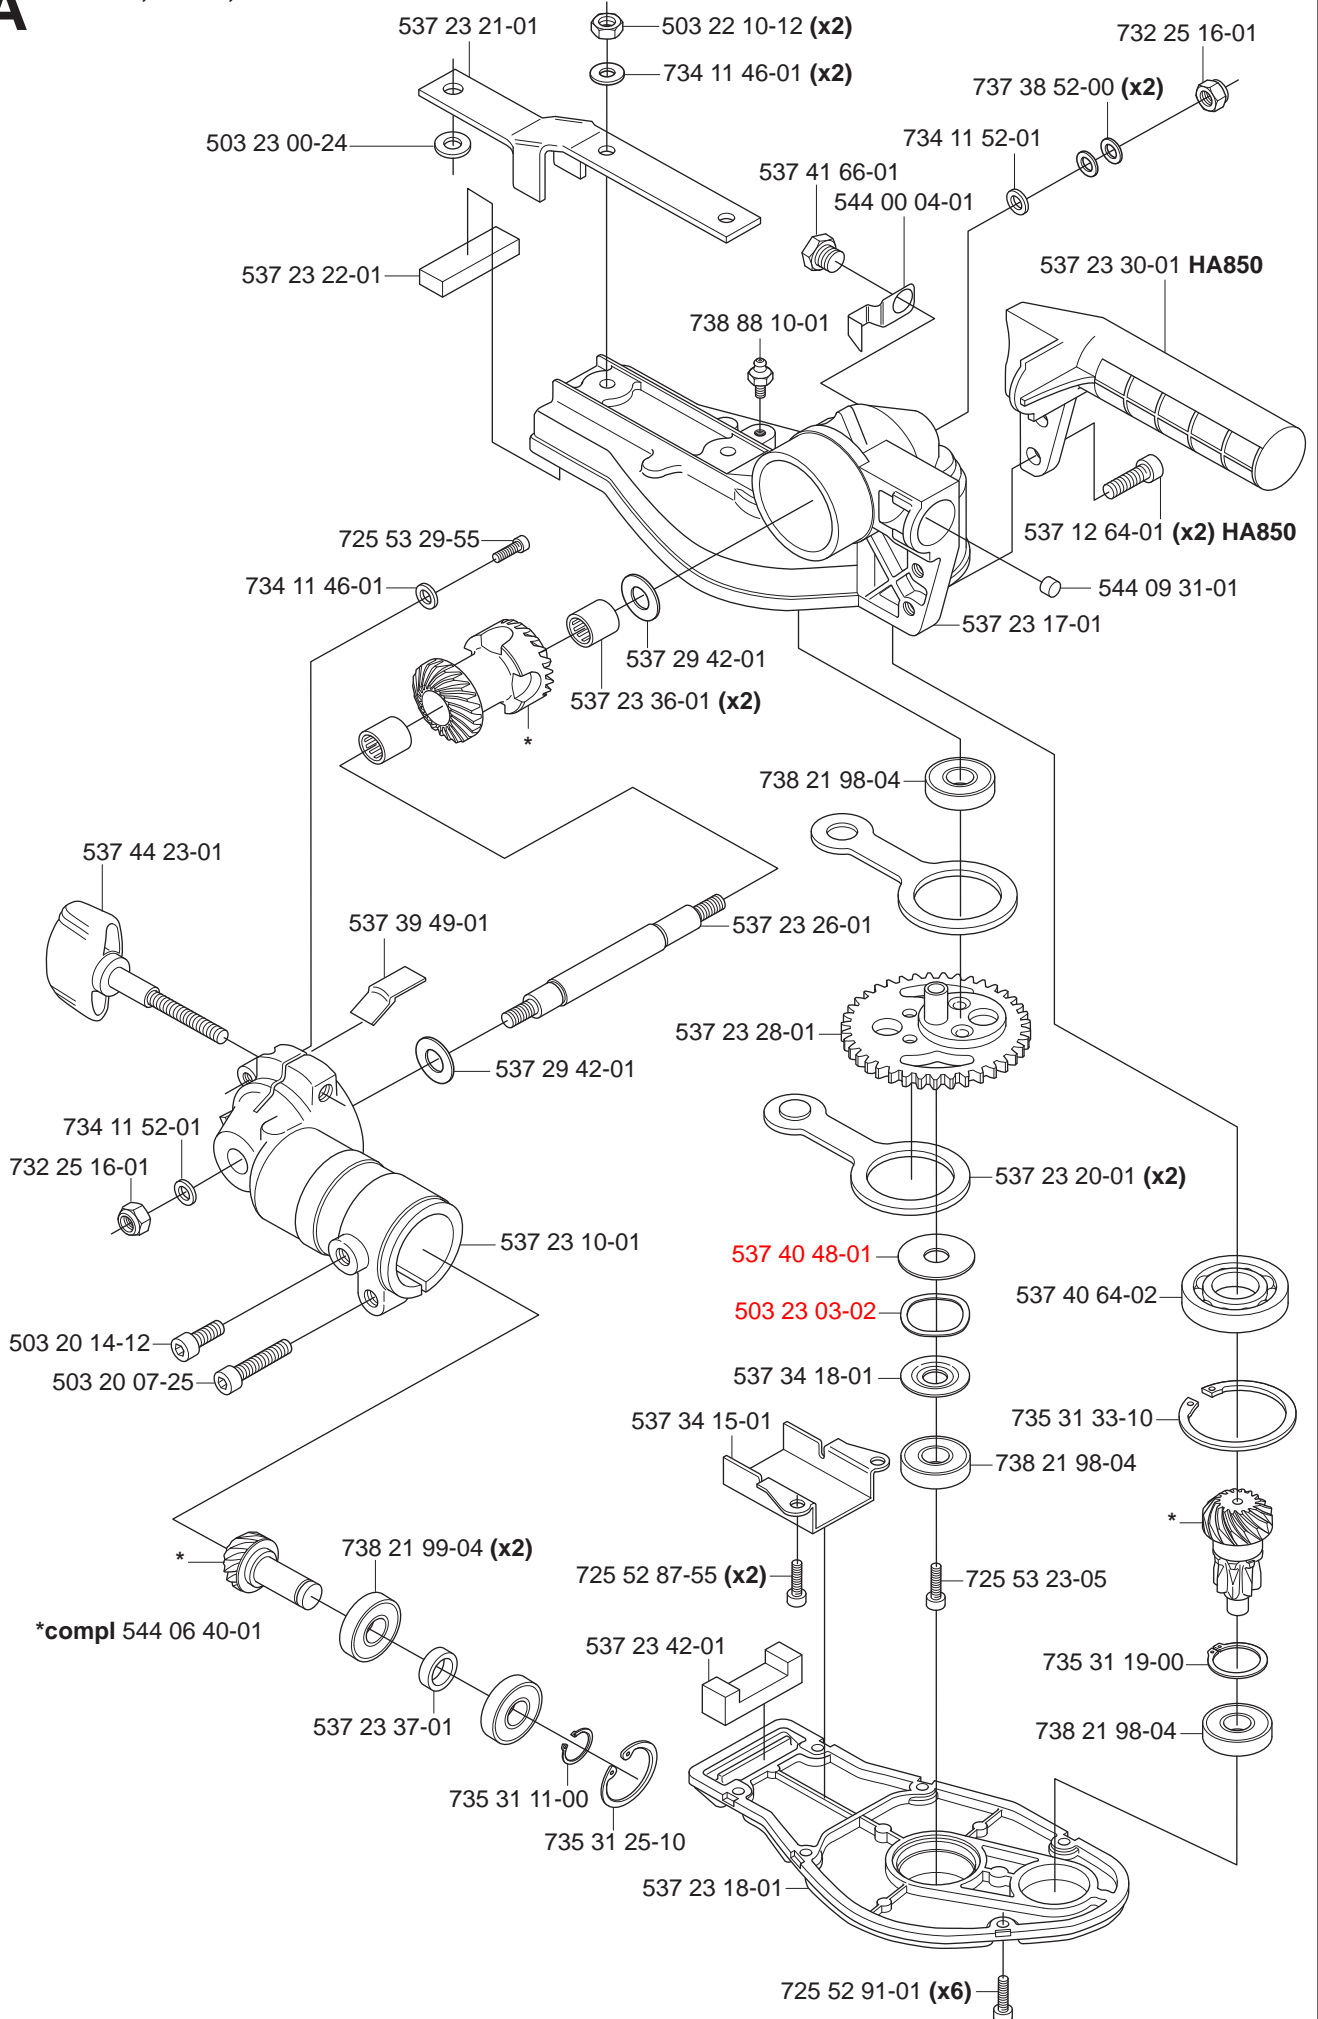

A**323 HE3, HA110, HA850**

B

compl 537 28 40-01 325 HDA55x

compl 537 28 40-02 323 HE3, 325 HE3x, 325 HE4x, HA110, HA850

C 323 HE3
compl 537 14 86-17

C 325 HDA55x
compl 537 14 86-18

C 325 HE3x
compl 537 14 86-20

C 325 HE4x
compl 537 14 86-19

D 325 HDA55x

*544 04 41-01

D 323 HE3, 325 HE3x

*544 04 41-01

F *compl 537 44 38-02

G

H**J**

*compl 537 41 21-01
 **compl 503 87 33-02

K *compl 537 06 86-02

L * compl 537 41 88-01

M

*compl 537 03 94-04

*503 20 29-50 (x2)

N

***compl 537 30 96-01

*544 04 41-01

S Hedgetrimmer Attachment HA850
 compl 537 19 66-06