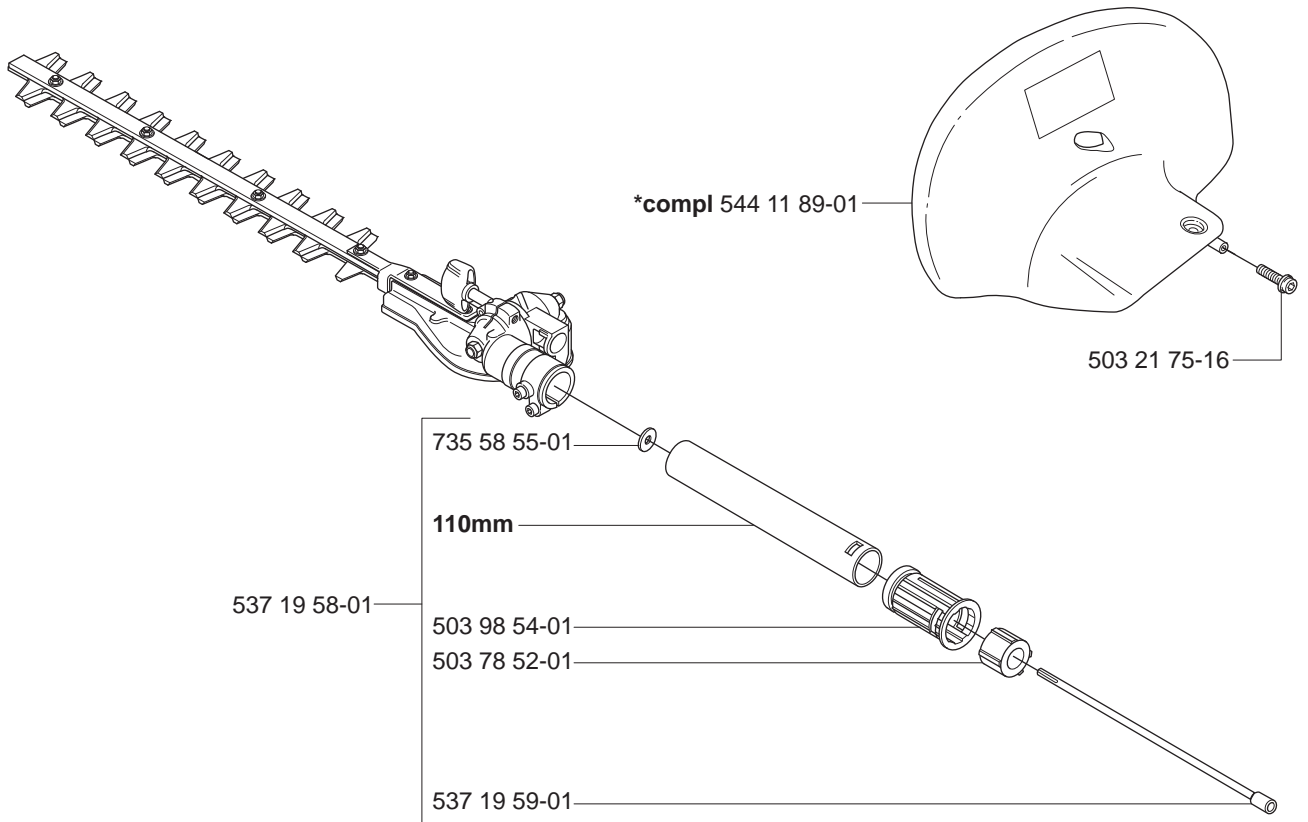

P

*compl 503 85 24-75

Q

**Accessories
Zubehöre
Accessoires
Accesorios
Tillbehör**

*compl 544 04 42-01 323 HE3, 325 HE3x, 325 HE4x, HA850

*compl 544 04 42-02 325 HDA55x, HA110

531 00 92-05

S Hedgetrimmer Attachment HA110
 compl 537 19 66-05

*544 04 41-01

S Hedgetrimmer Attachment HA850
 compl 537 19 66-06