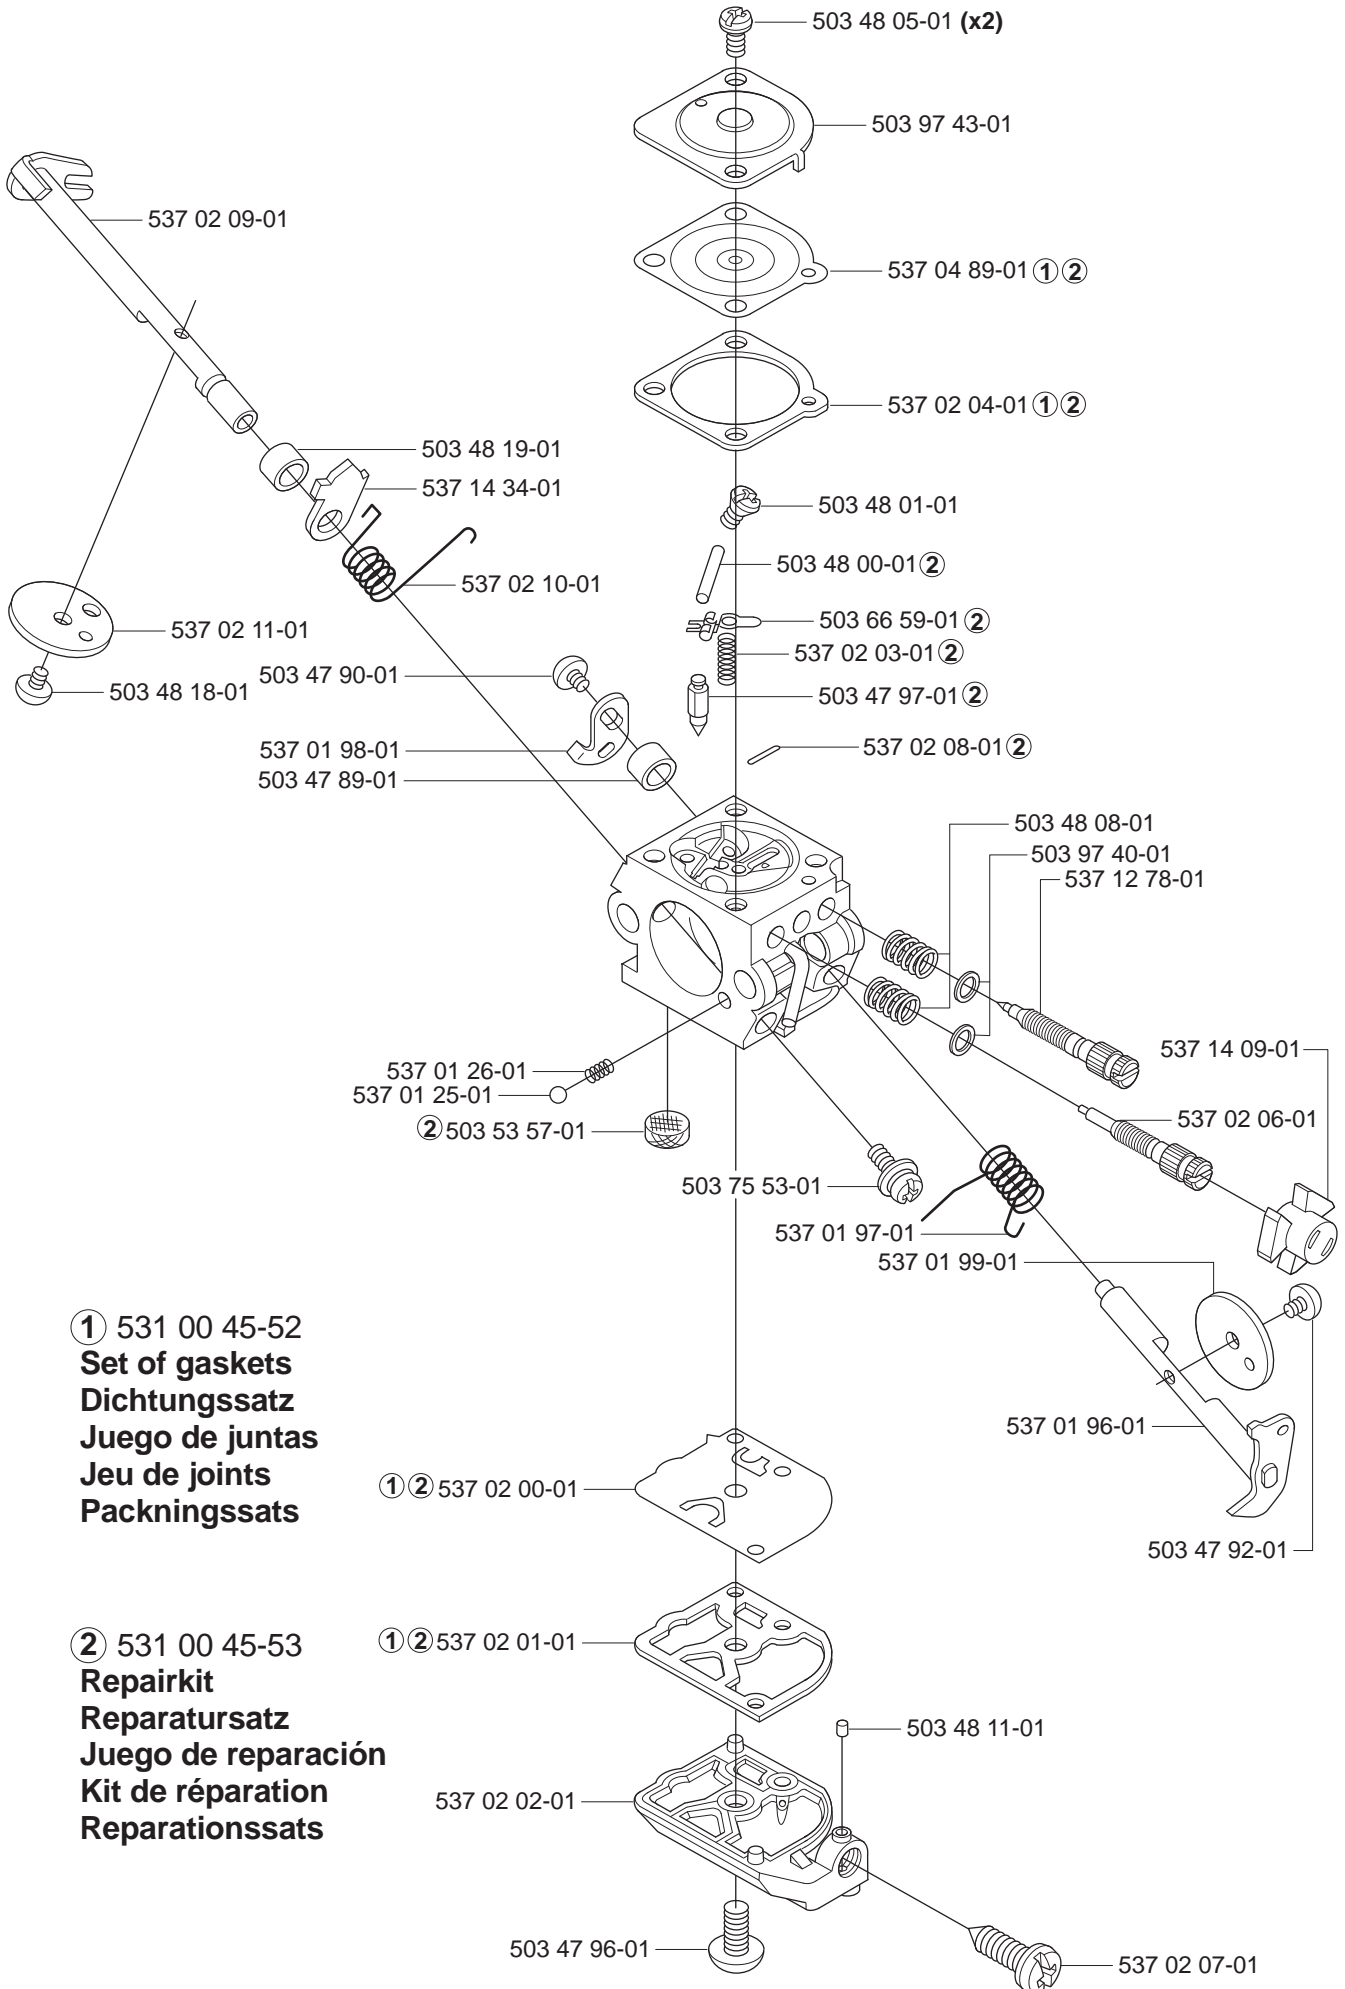

C 325 HE4x
compl 537 14 86-19

D 325 HDA55x

*544 04 41-01

D 323 HE3, 325 HE3x

*544 04 41-01

F *compl 537 44 38-02

G

H**J**

*compl 537 41 21-01
 **compl 503 87 33-02

K *compl 537 06 86-02

L * compl 537 41 88-01

M

*compl 537 03 94-04

*503 20 29-50 (x2)

N

***compl 537 30 96-01

P

*compl 503 85 24-75

Q

**Accessories
Zubehöre
Accessoires
Accesorios
Tillbehör**

*compl 544 04 42-01 323 HE3, 325 HE3x, 325 HE4x, HA850

*compl 544 04 42-02 325 HDA55x, HA110

531 00 92-05

S Hedgetrimmer Attachment HA110
 compl 537 19 66-05

*544 04 41-01

S Hedgetrimmer Attachment HA850
 compl 537 19 66-06